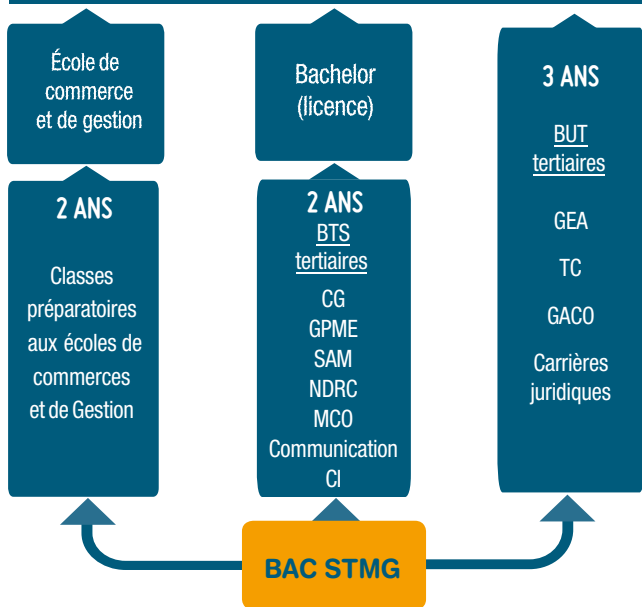

LA FILIÈRE STMG : CLASSES DE PREMIÈRE ET DE TERMINALE

- Ce cursus comporte en plus des enseignements communs (français, histoire géographie, EMC, langues vivantes étrangères A et B, philosophie mathématiques, EPS), des enseignements de spécialité (management, science de gestion et du numérique, droit et économie).
  Les élèves intéressés par cette filière peuvent suivre en classe seconde générale et technologique l'option de Management et Gestion.
- Les enseignements technologiques s'appuient sur des situations concrètes au travers de 4 pôles disciplinaires :
  - > Droit
  - > Économie
  - > Management
  - > Gestion des entreprises
- Cette filière, où l'implication des élèves est forte, permet des poursuites d'études supérieures dans différents domaines : la gestion, le commerce, les ressources humaines, la comptabilité, la communication, la finance, le marketing, l'organisation des entreprises...

POUR PLUS D'INFORMATIONS,
CONSULTEZ LE SITE :
WWW.ENSEMBLE-MONTPLAISIR.ORG

VOTRE POURSUITE D'ÉTUDES

* passerelles possibles entre les différentes formations

POURQUOI CHOISIR LA FILIÈRE STMG ?

- **Acquérir une culture générale**, y compris en langues étrangères parce que le monde des entreprises est ouvert à l'international.
- **Baigner dans les nouvelles technologies** informatiques et numériques et développer sa créativité en termes de gestion des entreprises.
- **Apprendre autrement** à partir de notions concrètes qui s'appuient sur le monde de l'entreprise.
- **Se préparer à l'enseignement supérieur** en particulier dans les domaines du management et de la gestion.